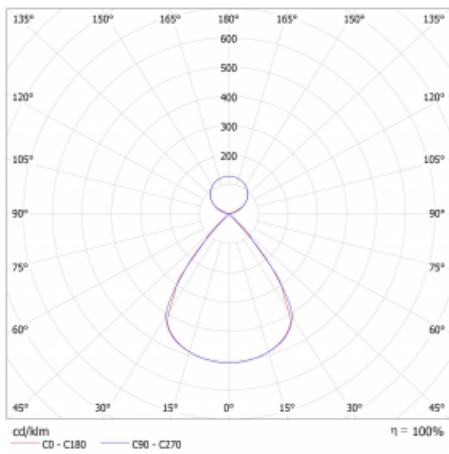

Technische Zeichnung

Leistungsaufnahme 28.2 W $\pm$ 10 %

Anschluss der Leuchte EVG und Notlicht 1 Stunde

Elektrische Spannung 220-240V

Frequenz 50/60Hz

⊕ CE IP 20

Kurve