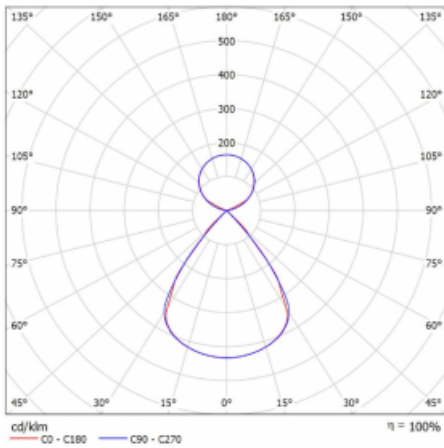

Technische Zeichnung

Leistungsaufnahme* 53.1 W

Anschluss der Leuchte ON/OFF 3 Stunde

Elektrische Spannung 220-240V

Frequenz 50/60Hz

⊕ CE IP 20

*±10 %

Kurve