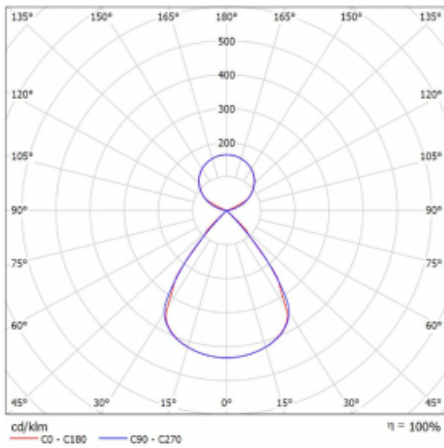

Technische Zeichnung

Leistungsaufnahme 53.1 W $\pm$ 10 %

Anschluss der Leuchte EVG und Notlicht 1 Stunde

Elektrische Spannung 220-240V

Frequenz 50/60Hz

⊕ CE IP 20

Kurve