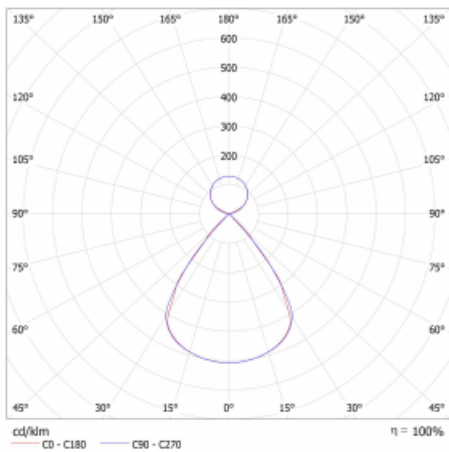

Technische Zeichnung

Leistungsaufnahme 22.8 W $\pm$ 10 %

Anschluss der Leuchte EVG und Notlicht 3 Stunden

Elektrische Spannung 220-240V

Frequenz 50/60Hz

⊕ CE IP 20

Kurve