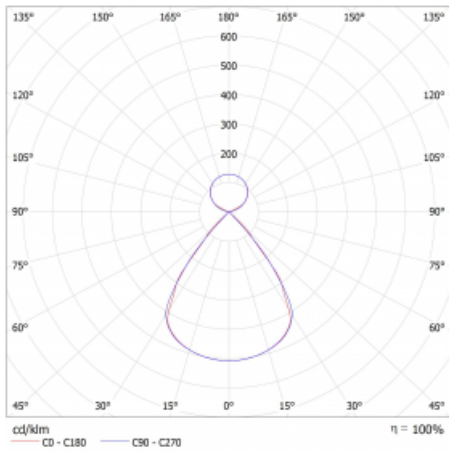

Technische Zeichnung

Leistungsaufnahme* 22.8 W

Anschluss der Leuchte ON/OFF 1 Stunde

Elektrische Spannung 220-240V

Frequenz 50/60Hz

⊕ CE IP 20

*±10 %

Kurve