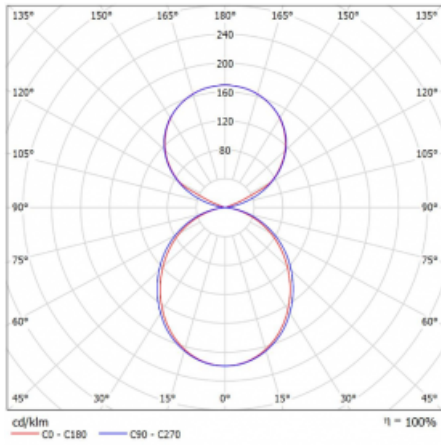

# Lina45-S

145S-5C1K-30GGE/830, W

EPD®

Stellen Sie sich eine Langfeldleuchte vor, die alle Ihre Anforderungen erfüllt: Sie entspricht der UGR, hat einen hohen Wirkungsgrad und Sie können sie nach Ihren Wünschen bauen. Und sie sieht auch noch gut aus. Die Lina45-S ist in den Varianten Opal, Mikroprisma und optisches Gitter erhältlich, so dass sie bei einem Lichtstrom von 4300 lm problemlos sowohl die UGR als auch die 19 erfüllen kann. Sie ist eine großartige Lösung für visuell anspruchsvolle Räume, da sie in einigen Varianten sogar UGR unter 16 erfüllt. Darüber hinaus können Sie die modulare Leuchte mit einem Vali55-Relaismodul, einer Rundo-Rundleuchte oder 2 - 3 CUBE-Reflektoren ergänzen. Für den indirekten Lichtanteil sorgt ein klares Plexiglasmodul oder ein Batwing-Diffusor, der für eine gleichmäßigere Ausleuchtung der Decke sorgt. Ein willkommenes Feature ist auch die Möglichkeit eines Vorhangs am Stoß der Profile, die zudem mit Kappen versehen sind, um die Lichtstrahlung zu minimieren. Die einzelnen Segmente werden einfach mit Steckverbindern verbunden und an 230 V angeschlossen.

Typ der Montage	Pendelleuchten
Typ der Ausstrahlung	Direkte/Indirekte Klar abdeckung
Form der Leuchte	Linear
Farbe der Leuchte	Weiss
Material	Aluminium
Lebensdauer	L80/B20 50 000 Stunden
Garantie	5 years
Beschreibung der Leuchte	Pendelleuchte
Produktbeschreibung	D/I - 54/46
Abmessungen	1683 mm × 47 mm × 69 mm
Lichtquelle	LED MODUL
Art der Optik	Opaler Diffusor
Lichtstrom*	6590 lm
Farbtemperatur	3000 K Warm weiss
Leuchtwirkungsgrad	155 lm/W
MacAdam	3
Lichtquelle	
Farbwiedergabeindex	80
UGR max. X=4H	22.4
Y=8H, $\rho=70,50,20$	

## Kurve

Leistungsaufnahme\* 42.4 W

Anschluss der Leuchte ON/OFF

Elektrische Spannung 220-240V

Frequenz 50/60Hz

⊕ CE IP 20

\*±10 %

**Zum Herunterladen**