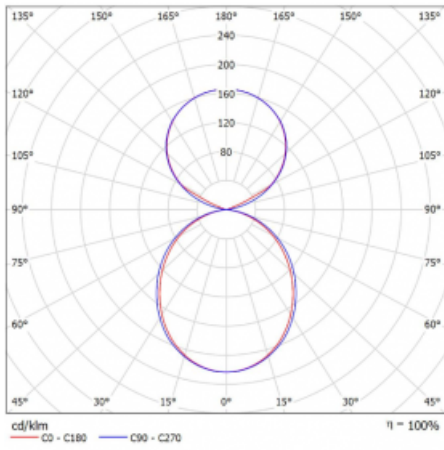

Leuchte

Lina45-S

145S-5C1K-25GHE/830, W

EPD®

Stellen Sie sich eine Langfeldleuchte vor, die alle Ihre Anforderungen erfüllt: Sie entspricht der UGR, hat einen hohen Wirkungsgrad und Sie können sie nach Ihren Wünschen bauen. Und sie sieht auch noch gut aus. Die Lina45-S ist in den Varianten Opal, Mikroprisma und optisches Gitter erhältlich, so dass sie bei einem Lichtstrom von 4300 lm problemlos sowohl die UGR als auch die 19 erfüllen kann. Sie ist eine großartige Lösung für visuell anspruchsvolle Räume, da sie in einigen Varianten sogar UGR unter 16 erfüllt. Darüber hinaus können Sie die modulare Leuchte mit einem Vali55-Relaismodul, einer Rundo-Rundleuchte oder 2 - 3 CUBE-Reflektoren ergänzen. Für den indirekten Lichtanteil sorgt ein klares Plexiglasmodul oder ein Batwing-Diffusor, der für eine gleichmäßigere Ausleuchtung der Decke sorgt. Ein willkommenes Feature ist auch die Möglichkeit eines Vorhangs am Stoß der Profile, die zudem mit Kappen versehen sind, um die Lichtstrahlung zu minimieren. Die einzelnen Segmente werden einfach mit Steckverbindern verbunden und an 230 V angeschlossen.

Typ der Montage	Pendelleuchten
Typ der Ausstrahlung	Direkte/Indirekte Klar abdeckung
Form der Leuchte	Linear
Farbe der Leuchte	Weiss
Material	Aluminium
Lebensdauer	L80/B20 50 000 Stunden
Garantie	5 years
Beschreibung der Leuchte	Pendelleuchte
Produktbeschreibung	D/I - 55/45
Abmessungen	1403 mm × 47 mm × 69 mm
Lichtquelle	LED MODUL
Art der Optik	Opaler Diffusor
Lichtstrom*	8420 lm
Farbtemperatur	3000 K Warm weiss
Leuchtwirkungsgrad	151 lm/W
MacAdam	3
Lichtquelle	
Farbwiedergabeindex	80
UGR max. X=4H	24.1
Y=8H, $\rho=70,50,20$	

Kurve

Leistungsaufnahme* 55.7 W

Anschluss der Leuchte ON/OFF

Elektrische Spannung 220-240V

Frequenz 50/60Hz

⊕ CE IP 20

* $\pm 10\%$

Zum Herunterladen