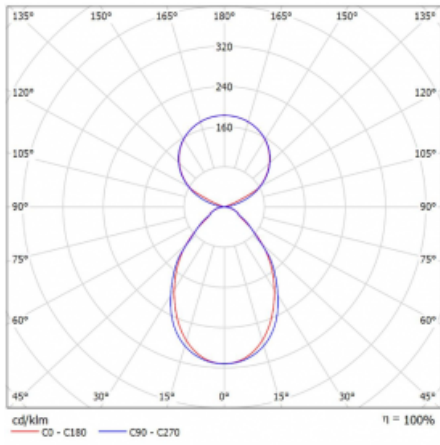

Leuchte

Lina45-S

145S-5C1I-40GGE/840, W

EPD®

Stellen Sie sich eine Langfeldleuchte vor, die alle Ihre Anforderungen erfüllt: Sie entspricht der UGR, hat einen hohen Wirkungsgrad und Sie können sie nach Ihren Wünschen bauen. Und sie sieht auch noch gut aus. Die Lina45-S ist in den Varianten Opal, Mikroprisma und optisches Gitter erhältlich, so dass sie bei einem Lichtstrom von 4300 lm problemlos sowohl die UGR als auch die 19 erfüllen kann. Sie ist eine großartige Lösung für visuell anspruchsvolle Räume, da sie in einigen Varianten sogar UGR unter 16 erfüllt. Darüber hinaus können Sie die modulare Leuchte mit einem Vali55-Relaismodul, einer Rundo-Rundleuchte oder 2 - 3 CUBE-Reflektoren ergänzen. Für den indirekten Lichtanteil sorgt ein klares Plexiglasmodul oder ein Batwing-Diffusor, der für eine gleichmäßigere Ausleuchtung der Decke sorgt. Ein willkommenes Feature ist auch die Möglichkeit eines Vorhangs am Stoß der Profile, die zudem mit Kappen versehen sind, um die Lichtstrahlung zu minimieren. Die einzelnen Segmente werden einfach mit Steckverbindern verbunden und an 230 V angeschlossen.

Typ der Montage	Pendelleuchten
Typ der Ausstrahlung	Direkte/Indirekte Klar abdeckung
Form der Leuchte	Linear
Farbe der Leuchte	Weiss
Material	Aluminium
Lebensdauer	L80/B20 50 000 Stunden
Garantie	5 years
Beschreibung der Leuchte	Pendelleuchte
Produktbeschreibung	D/I - 51/49
Abmessungen	2244 mm × 47 mm × 69 mm
Gewicht	5 kg
Lichtquelle	LED MODUL
Art der Optik	Mikroprismatische Optik
Lichtstrom*	8930 lm
Farbtemperatur	4000 K Kalt weiss
Leuchtwirkungsgrad	158 lm/W
MacAdam Lichtquelle	3
Farbwiedergabeindex	80
UGR max. X=4H Y=8H, ρ=70,50,20	18.5

Kurve

Leistungsaufnahme* 56.5 W

Anschluss der Leuchte ON/OFF

Elektrische Spannung 220-240V

Frequenz 50/60Hz

⊕ CE IP 20

*±10 %

Zum Herunterladen