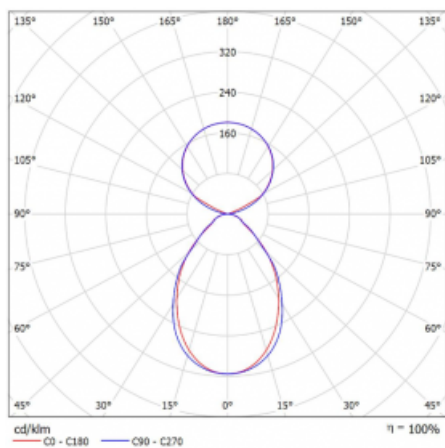

# Lina45-S

145S-5C1I-35GGM3/830, W

EPD®

Stellen Sie sich eine Langfeldleuchte vor, die alle Ihre Anforderungen erfüllt: Sie entspricht der UGR, hat einen hohen Wirkungsgrad und Sie können sie nach Ihren Wünschen bauen. Und sie sieht auch noch gut aus. Die Lina45-S ist in den Varianten Opal, Mikroprisma und optisches Gitter erhältlich, so dass sie bei einem Lichtstrom von 4300 lm problemlos sowohl die UGR als auch die 19 erfüllen kann. Sie ist eine großartige Lösung für visuell anspruchsvolle Räume, da sie in einigen Varianten sogar UGR unter 16 erfüllt. Darüber hinaus können Sie die modulare Leuchte mit einem Vali55-Relaismodul, einer Rundo-Rundleuchte oder 2 - 3 CUBE-Reflektoren ergänzen. Für den indirekten Lichtanteil sorgt ein klares Plexiglasmodul oder ein Batwing-Diffusor, der für eine gleichmäßigere Ausleuchtung der Decke sorgt. Ein willkommenes Feature ist auch die Möglichkeit eines Vorhangs am Stoß der Profile, die zudem mit Kappen versehen sind, um die Lichtstrahlung zu minimieren. Die einzelnen Segmente werden einfach mit Steckverbindern verbunden und an 230 V angeschlossen.

Typ der Montage	Pendelleuchten
Typ der Ausstrahlung	Direkte/Indirekte Klar abdeckung
Form der Leuchte	Linear
Farbe der Leuchte	Weiss
Material	Aluminium
Lebensdauer	L80/B20 50 000 Stunden
Garantie	2 years
Beschreibung der Leuchte	Pendelleuchte
Produktbeschreibung	D/I - 52/48
Abmessungen	1964 mm × 47 mm × 69 mm
Lichtquelle	LED MODUL
Art der Optik	Mikroprismatische Optik
Lichtstrom*	7340 lm
Farbtemperatur	3000 K Warm weiss
Leuchtwirkungsgrad	148 lm/W
MacAdam	3
Lichtquelle	
Farbwiedergabeindex	80
UGR max. X=4H	18.4
Y=8H, $\rho=70,50,20$	

## Kurve

Leistungsaufnahme\* 49.5 W

Anschluss der Leuchte ON/OFF 3 Stunde

Elektrische Spannung 220-240V

Frequenz 50/60Hz

⊕ CE IP 20

\* $\pm 10\%$

Zum Herunterladen