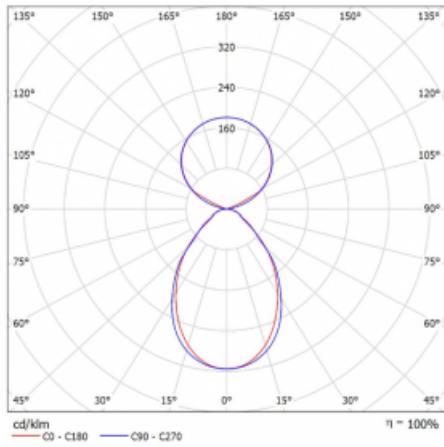

# Lina45-S

145S-5C1I-35GGE/840, W

EPD®

Stellen Sie sich eine Langfeldleuchte vor, die alle Ihre Anforderungen erfüllt: Sie entspricht der UGR, hat einen hohen Wirkungsgrad und Sie können sie nach Ihren Wünschen bauen. Und sie sieht auch noch gut aus. Die Lina45-S ist in den Varianten Opal, Mikroprisma und optisches Gitter erhältlich, so dass sie bei einem Lichtstrom von 4300 lm problemlos sowohl die UGR als auch die 19 erfüllen kann. Sie ist eine großartige Lösung für visuell anspruchsvolle Räume, da sie in einigen Varianten sogar UGR unter 16 erfüllt. Darüber hinaus können Sie die modulare Leuchte mit einem Vali55-Relaismodul, einer Rundo-Rundleuchte oder 2 - 3 CUBE-Reflektoren ergänzen. Für den indirekten Lichtanteil sorgt ein klares Plexiglasmodul oder ein Batwing-Diffusor, der für eine gleichmäßigere Ausleuchtung der Decke sorgt. Ein willkommenes Feature ist auch die Möglichkeit eines Vorhangs am Stoß der Profile, die zudem mit Kappen versehen sind, um die Lichtstrahlung zu minimieren. Die einzelnen Segmente werden einfach mit Steckverbindern verbunden und an 230 V angeschlossen.

Typ der Montage	Pendelleuchten
Typ der Ausstrahlung	Direkte/Indirekte Klar abdeckung
Form der Leuchte	Linear
Farbe der Leuchte	Weiss
Material	Aluminium
Lebensdauer	L80/B20 50 000 Stunden
Garantie	5 years
Beschreibung der Leuchte	Pendelleuchte
Produktbeschreibung	D/I - 52/48
Abmessungen	1964 mm × 47 mm × 69 mm
Lichtquelle	LED MODUL
Art der Optik	Mikroprismatische Optik
Lichtstrom*	7740 lm
Farbtemperatur	4000 K Kalt weiss
Leuchtwirkungsgrad	156 lm/W
MacAdam	3
Lichtquelle	
Farbwiedergabeindex	80
UGR max. X=4H	18.6
Y=8H, $\rho=70,50,20$	

## Kurve

Leistungsaufnahme\* 49.5 W

Anschluss der Leuchte ON/OFF

Elektrische Spannung 220-240V

Frequenz 50/60Hz

⊕ CE IP 20

\*±10 %

Zum Herunterladen