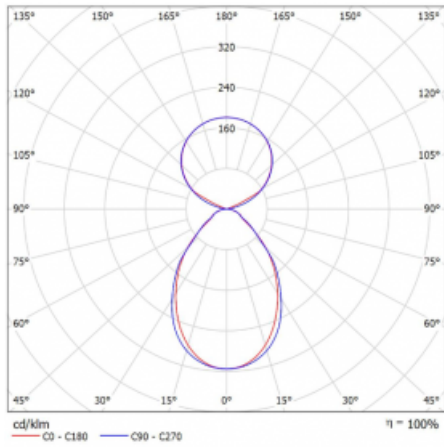

Leuchte

Lina45-S

145S-5C1I-35GGE/830, B

EPD®

Stellen Sie sich eine Langfeldleuchte vor, die alle Ihre Anforderungen erfüllt: Sie entspricht der UGR, hat einen hohen Wirkungsgrad und Sie können sie nach Ihren Wünschen bauen. Und sie sieht auch noch gut aus. Die Lina45-S ist in den Varianten Opal, Mikroprisma und optisches Gitter erhältlich, so dass sie bei einem Lichtstrom von 4300 lm problemlos sowohl die UGR als auch die 19 erfüllen kann. Sie ist eine großartige Lösung für visuell anspruchsvolle Räume, da sie in einigen Varianten sogar UGR unter 16 erfüllt. Darüber hinaus können Sie die modulare Leuchte mit einem Vali55-Relaismodul, einer Rundo-Rundleuchte oder 2 - 3 CUBE-Reflektoren ergänzen. Für den indirekten Lichtanteil sorgt ein klares Plexiglasmodul oder ein Batwing-Diffusor, der für eine gleichmäßigere Ausleuchtung der Decke sorgt. Ein willkommenes Feature ist auch die Möglichkeit eines Vorhangs am Stoß der Profile, die zudem mit Kappen versehen sind, um die Lichtstrahlung zu minimieren. Die einzelnen Segmente werden einfach mit Steckverbindern verbunden und an 230 V angeschlossen.

Typ der Montage	Pendelleuchten
Typ der Ausstrahlung	Direkte/Indirekte Klar abdeckung
Form der Leuchte	Linear
Farbe der Leuchte	Schwarz
Material	Aluminium
Lebensdauer	L80/B20 50 000 Stunden
Garantie	5 years
Beschreibung der Leuchte	Pendelleuchte
Produktbeschreibung	D/I - 52/48
Abmessungen	1964 mm × 47 mm × 69 mm
Lichtquelle	LED MODUL
Art der Optik	Mikroprismatische Optik
Lichtstrom*	7340 lm
Farbtemperatur	3000 K Warm weiss
Leuchtwirkungsgrad	148 lm/W
MacAdam	3
Lichtquelle	
Farbwiedergabeindex	80
UGR max. X=4H	18.4
Y=8H, $\rho=70,50,20$	

Kurve

Leistungsaufnahme* 49.5 W

Anschluss der Leuchte ON/OFF

Elektrische Spannung 220-240V

Frequenz 50/60Hz

⊕ CE IP 20

*±10 %

Zum Herunterladen