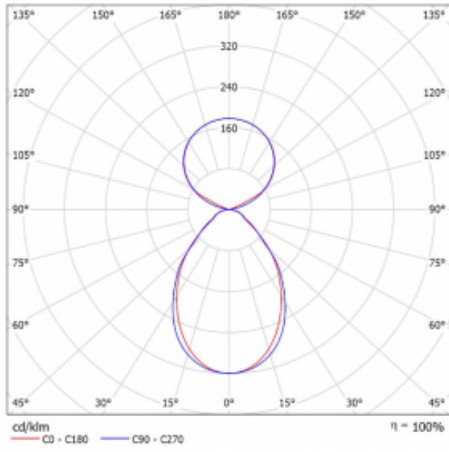

Leuchte

Lina45-S

145S-5C1I-30GHE/830, W

EPD®

Stellen Sie sich eine Langfeldleuchte vor, die alle Ihre Anforderungen erfüllt: Sie entspricht der UGR, hat einen hohen Wirkungsgrad und Sie können sie nach Ihren Wünschen bauen. Und sie sieht auch noch gut aus. Die Lina45-S ist in den Varianten Opal, Mikroprisma und optisches Gitter erhältlich, so dass sie bei einem Lichtstrom von 4300 lm problemlos sowohl die UGR als auch die 19 erfüllen kann. Sie ist eine großartige Lösung für visuell anspruchsvolle Räume, da sie in einigen Varianten sogar UGR unter 16 erfüllt. Darüber hinaus können Sie die modulare Leuchte mit einem Vali55-Relaismodul, einer Rundo-Rundleuchte oder 2 - 3 CUBE-Reflektoren ergänzen. Für den indirekten Lichtanteil sorgt ein klares Plexiglasmodul oder ein Batwing-Diffusor, der für eine gleichmäßigere Ausleuchtung der Decke sorgt. Ein willkommenes Feature ist auch die Möglichkeit eines Vorhangs am Stoß der Profile, die zudem mit Kappen versehen sind, um die Lichtstrahlung zu minimieren. Die einzelnen Segmente werden einfach mit Steckverbindern verbunden und an 230 V angeschlossen.

Typ der Montage	Pendelleuchten
Typ der Ausstrahlung	Direkte/Indirekte Klar abdeckung
Form der Leuchte	Linear
Farbe der Leuchte	Weiss
Material	Aluminium
Lebensdauer	L80/B20 50 000 Stunden
Garantie	5 years
Beschreibung der Leuchte	Pendelleuchte
Produktbeschreibung	D/I - 52/48
Abmessungen	1683 mm × 47 mm × 69 mm
Lichtquelle	LED MODUL
Art der Optik	Mikroprismatische Optik
Lichtstrom*	9810 lm
Farbtemperatur	3000 K Warm weiss
Leuchtwirkungsgrad	146 lm/W
MacAdam	3
Lichtquelle	
Farbwiedergabeindex	80
UGR max. X=4H	20
Y=8H, $\rho=70,50,20$	

Kurve

Leistungsaufnahme* 67.4 W

Anschluss der Leuchte ON/OFF

Elektrische Spannung 220-240V

Frequenz 50/60Hz

⊕ CE IP 20

*±10 %

Zum Herunterladen