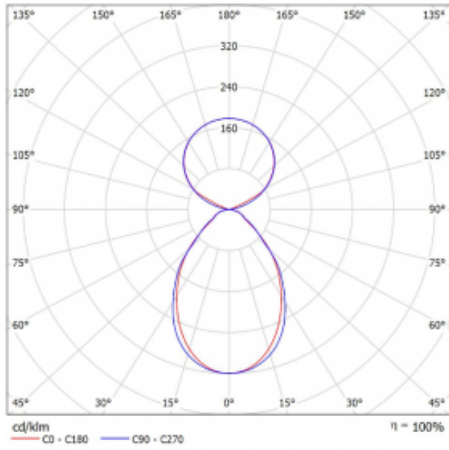

Leuchte

Lina45-S

145S-5C1I-30GHE/830, B

EPD®

Stellen Sie sich eine Langfeldleuchte vor, die alle Ihre Anforderungen erfüllt: Sie entspricht der UGR, hat einen hohen Wirkungsgrad und Sie können sie nach Ihren Wünschen bauen. Und sie sieht auch noch gut aus. Die Lina45-S ist in den Varianten Opal, Mikroprisma und optisches Gitter erhältlich, so dass sie bei einem Lichtstrom von 4300 lm problemlos sowohl die UGR als auch die 19 erfüllen kann. Sie ist eine großartige Lösung für visuell anspruchsvolle Räume, da sie in einigen Varianten sogar UGR unter 16 erfüllt. Darüber hinaus können Sie die modulare Leuchte mit einem Vali55-Relaismodul, einer Rundo-Rundleuchte oder 2 - 3 CUBE-Reflektoren ergänzen. Für den indirekten Lichtanteil sorgt ein klares Plexiglasmodul oder ein Batwing-Diffusor, der für eine gleichmäßigere Ausleuchtung der Decke sorgt. Ein willkommenes Feature ist auch die Möglichkeit eines Vorhangs am Stoß der Profile, die zudem mit Kappen versehen sind, um die Lichtstrahlung zu minimieren. Die einzelnen Segmente werden einfach mit Steckverbindern verbunden und an 230 V angeschlossen.

Typ der Montage	Pendelleuchten
Typ der Ausstrahlung	Direkte/Indirekte Klar abdeckung
Form der Leuchte	Linear
Farbe der Leuchte	Schwarz
Material	Aluminium
Lebensdauer	L80/B20 50 000 Stunden
Garantie	5 years
Beschreibung der Leuchte	Pendelleuchte
Produktbeschreibung	D/I - 52/48
Abmessungen	1683 mm × 47 mm × 69 mm
Lichtquelle	LED MODUL
Art der Optik	Mikroprismatische Optik
Lichtstrom*	9810 lm
Farbtemperatur	3000 K Warm weiss
Leuchtwirkungsgrad	146 lm/W
MacAdam	3
Lichtquelle	
Farbwiedergabeindex	80
UGR max. X=4H	20
Y=8H, $\rho=70,50,20$	

Kurve

Leistungsaufnahme* 67.4 W

Anschluss der Leuchte ON/OFF

Elektrische Spannung 220-240V

Frequenz 50/60Hz

⊕ CE IP 20

*±10 %

Zum Herunterladen