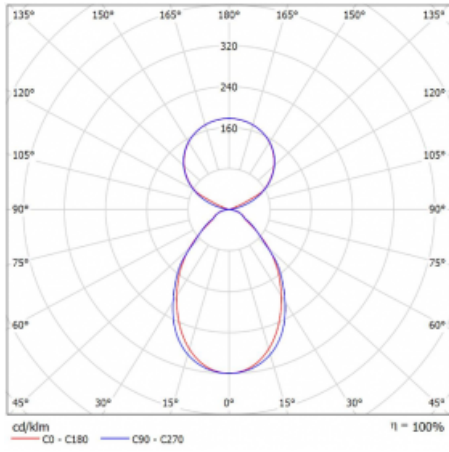

Leuchte

Lina45-S

145S-5C1I-30GGE/840, B

EPD®

Stellen Sie sich eine Langfeldleuchte vor, die alle Ihre Anforderungen erfüllt: Sie entspricht der UGR, hat einen hohen Wirkungsgrad und Sie können sie nach Ihren Wünschen bauen. Und sie sieht auch noch gut aus. Die Lina45-S ist in den Varianten Opal, Mikroprisma und optisches Gitter erhältlich, so dass sie bei einem Lichtstrom von 4300 lm problemlos sowohl die UGR als auch die 19 erfüllen kann. Sie ist eine großartige Lösung für visuell anspruchsvolle Räume, da sie in einigen Varianten sogar UGR unter 16 erfüllt. Darüber hinaus können Sie die modulare Leuchte mit einem Vali55-Relaismodul, einer Rundo-Rundleuchte oder 2 - 3 CUBE-Reflektoren ergänzen. Für den indirekten Lichtanteil sorgt ein klares Plexiglasmodul oder ein Batwing-Diffusor, der für eine gleichmäßigere Ausleuchtung der Decke sorgt. Ein willkommenes Feature ist auch die Möglichkeit eines Vorhangs am Stoß der Profile, die zudem mit Kappen versehen sind, um die Lichtstrahlung zu minimieren. Die einzelnen Segmente werden einfach mit Steckverbindern verbunden und an 230 V angeschlossen.

Typ der Montage	Pendelleuchten
Typ der Ausstrahlung	Direkte/Indirekte Klar abdeckung
Form der Leuchte	Linear
Farbe der Leuchte	Schwarz
Material	Aluminium
Lebensdauer	L80/B20 50 000 Stunden
Garantie	5 years
Beschreibung der Leuchte	Pendelleuchte
Produktbeschreibung	D/I - 52/48
Abmessungen	1683 mm × 47 mm × 69 mm
Lichtquelle	LED MODUL
Art der Optik	Mikroprismatische Optik
Lichtstrom*	6540 lm
Farbtemperatur	4000 K Kalt weiss
Leuchtwirkungsgrad	154 lm/W
MacAdam	3
Lichtquelle	
Farbwiedergabeindex	80
UGR max. X=4H	18.6
Y=8H, $\rho=70,50,20$	

Kurve

Leistungsaufnahme* 42.4 W

Anschluss der Leuchte ON/OFF

Elektrische Spannung 220-240V

Frequenz 50/60Hz

⊕ CE IP 20

*±10 %

Zum Herunterladen