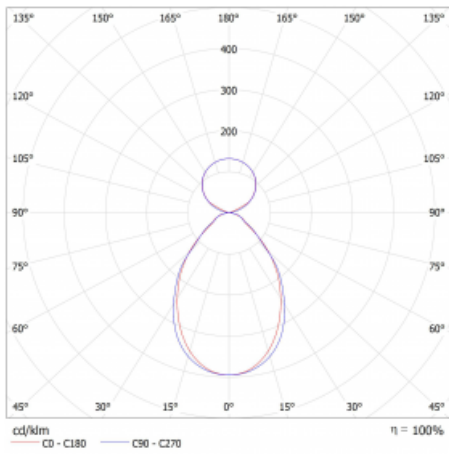

# Lina45-S

145S-5C1I-10GHE/830, W

EPD®

Stellen Sie sich eine Langfeldleuchte vor, die alle Ihre Anforderungen erfüllt: Sie entspricht der UGR, hat einen hohen Wirkungsgrad und Sie können sie nach Ihren Wünschen bauen. Und sie sieht auch noch gut aus. Die Lina45-S ist in den Varianten Opal, Mikroprisma und optisches Gitter erhältlich, so dass sie bei einem Lichtstrom von 4300 lm problemlos sowohl die UGR als auch die 19 erfüllen kann. Sie ist eine großartige Lösung für visuell anspruchsvolle Räume, da sie in einigen Varianten sogar UGR unter 16 erfüllt. Darüber hinaus können Sie die modulare Leuchte mit einem Vali55-Relaismodul, einer Rundo-Rundleuchte oder 2 - 3 CUBE-Reflektoren ergänzen. Für den indirekten Lichtanteil sorgt ein klares Plexiglasmodul oder ein Batwing-Diffusor, der für eine gleichmäßigere Ausleuchtung der Decke sorgt. Ein willkommenes Feature ist auch die Möglichkeit eines Vorhangs am Stoß der Profile, die zudem mit Kappen versehen sind, um die Lichtstrahlung zu minimieren. Die einzelnen Segmente werden einfach mit Steckverbindern verbunden und an 230 V angeschlossen.

Typ der Montage	Pendelleuchten
Typ der Ausstrahlung	Direkte/Indirekte Klar abdeckung
Form der Leuchte	Linear
Farbe der Leuchte	Weiss
Material	Aluminium
Lebensdauer	L80/B20 50 000 Stunden
Garantie	5 years
Beschreibung der Leuchte	Pendelleuchte
Produktbeschreibung	D/I - 61/39
Abmessungen	561 mm × 47 mm × 69 mm
Lichtquelle	LED MODUL
Art der Optik	Mikroprismatische Optik
Lichtstrom*	2640 lm
Farbtemperatur	3000 K Warm weiss
Leuchtwirkungsgrad	134 lm/W
MacAdam	3
Lichtquelle	
Farbwiedergabeindex	80
UGR max. X=4H	21.1
Y=8H, $\rho=70,50,20$	

## Kurve

Leistungsaufnahme\* 19.7 W

Anschluss der Leuchte ON/OFF

Elektrische Spannung 220-240V

Frequenz 50/60Hz

⊕ CE IP 20

\*±10 %

**Zum Herunterladen**