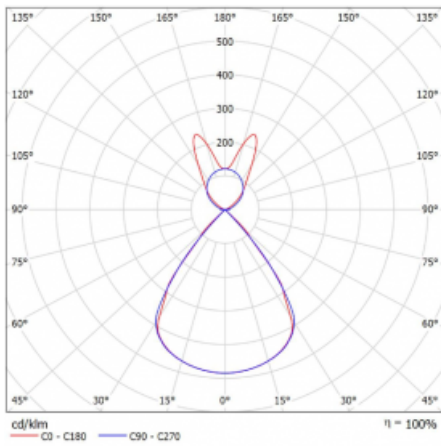

Technische Zeichnung

Leistungsaufnahme 103.4 W $\pm$ 10 %

Anschluss der Leuchte EVG und Notlicht 3 Stunden

Elektrische Spannung 220-240V

Frequenz 50/60Hz

⊕ CE IP 20

Kurve