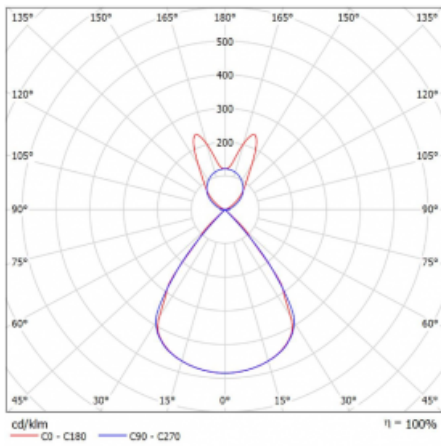

Technische Zeichnung

Leistungsaufnahme* 103.4 W

Anschluss der Leuchte ON/OFF 1 Stunde

Elektrische Spannung 220-240V

Frequenz 50/60Hz

⊕ CE IP 20

*±10 %

Kurve