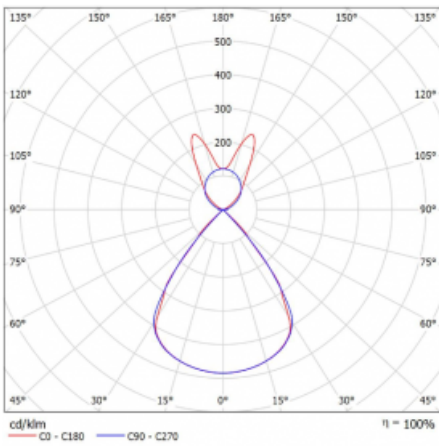

Technische Zeichnung

Leistungsaufnahme 103.4 W $\pm$ 10 %

Anschluss der Leuchte EVG und Notlicht 1 Stunde

Elektrische Spannung 220-240V

Frequenz 50/60Hz

⊕ CE IP 20

Kurve