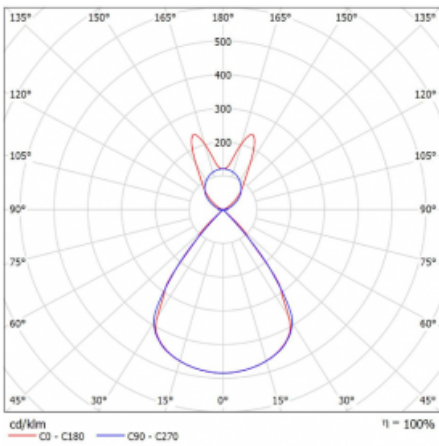

Technische Zeichnung

Leistungsaufnahme* 58.2 W

Anschluss der Leuchte ON/OFF 3 Stunde

Elektrische Spannung 220-240V

Frequenz 50/60Hz

⊕ CE IP 20

*±10 %

Kurve