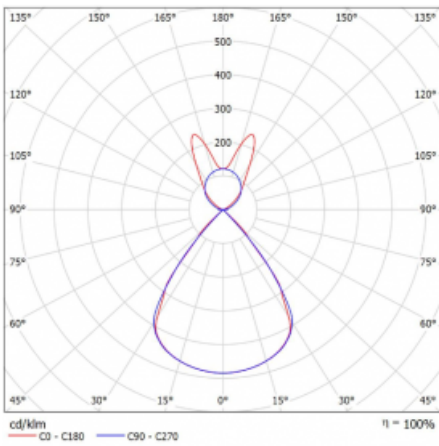

Technische Zeichnung

Leistungsaufnahme 58.2 W $\pm$ 10 %

Anschluss der Leuchte EVG und Notlicht 3 Stunden

Elektrische Spannung 220-240V

Frequenz 50/60Hz

⊕ CE IP 20

Kurve