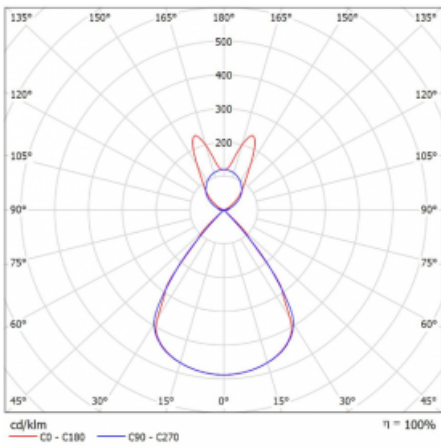

Technische Zeichnung

Leistungsaufnahme 89.8 W $\pm$ 10 %

Anschluss der Leuchte EVG und Notlicht 3 Stunden

Elektrische Spannung 220-240V

Frequenz 50/60Hz

⊕ CE IP 20

Kurve