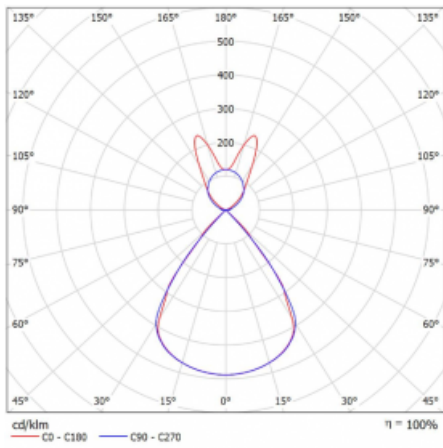

Technische Zeichnung

Leistungsaufnahme 89.8 W $\pm$ 10 %

Anschluss der Leuchte EVG und Notlicht 1 Stunde

Elektrische Spannung 220-240V

Frequenz 50/60Hz

⊕ CE IP 20

Kurve