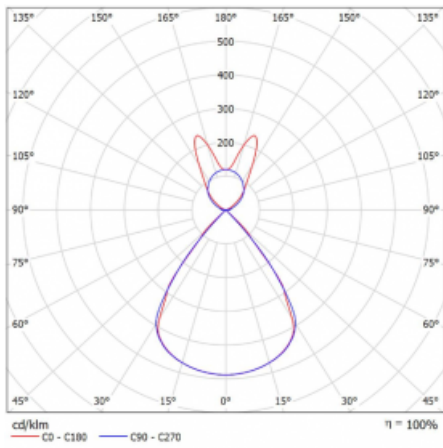

Technische Zeichnung

Leistungsaufnahme* 89.8 W

Anschluss der Leuchte ON/OFF 1 Stunde

Elektrische Spannung 220-240V

Frequenz 50/60Hz

⊕ CE IP 20

*±10 %

Kurve