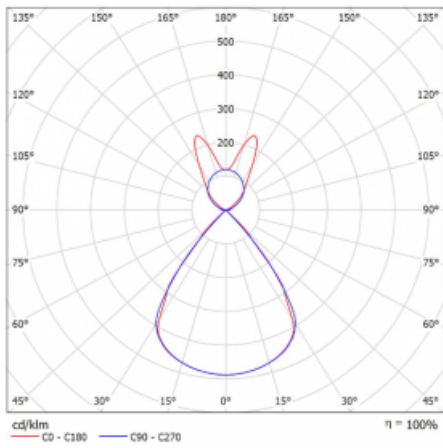

Typ der Montage	Pendelleuchten
Typ der Ausstrahlung	Direkte/Indirekte breitstrahlenden Diffusor
Form der Leuchte	Linear
Farbe der Leuchte	Schwarz
Material	Aluminium
Lebensdauer	L80/B20 50 000 Stunden
Garantie	2 years
Beschreibung der Leuchte	Pendelleuchte
Produktbeschreibung	D/I - 54/46
Abmessungen	1964 mm × 47 mm × 69 mm
Lichtquelle	LED MODUL
Art der Optik	Schwarzes Kunststoffgitter – niedrige UGR-Werte
Lichtstrom*	7700 lm
Farbtemperatur	4000 K Kalt weiss
Leuchtwirkungsgrad	151 lm/W
MacAdam Lichtquelle	3
Farbwiedergabeindex	80
UGR max. X=4H Y=8H, ρ=70,50,20	14.2

Technische Zeichnung

Leistungsaufnahme* 50.9 W

Anschluss der Leuchte ON/OFF 3 Stunde

Elektrische Spannung 220-240V

Frequenz 50/60Hz

⊕ CE IP 20

*±10 %

Kurve