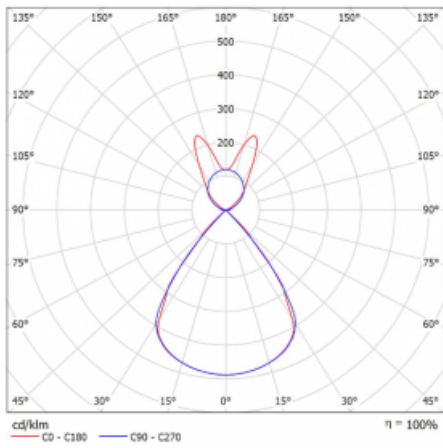

Typ der Montage	Pendelleuchten
Typ der Ausstrahlung	Direkte/Indirekte breitstrahlenden Diffusor
Form der Leuchte	Linear
Farbe der Leuchte	Schwarz
Material	Aluminium
Lebensdauer	L80/B20 50 000 Stunden
Garantie	2 years
Beschreibung der Leuchte	Pendelleuchte
Produktbeschreibung	D/I - 54/46
Abmessungen	1964 mm × 47 mm × 69 mm
Lichtquelle	LED MODUL
Art der Optik	Schwarzes Kunststoffgitter – niedrige UGR-Werte
Lichtstrom*	7380 lm
Farbtemperatur	3000 K Warm weiss
Leuchtwirkungsgrad	145 lm/W
MacAdam Lichtquelle	3
Farbwiedergabeindex	80
UGR max. X=4H Y=8H, ρ=70,50,20	14.1

Technische Zeichnung

Leistungsaufnahme* 50.9 W

Anschluss der Leuchte ON/OFF 3 Stunde

Elektrische Spannung 220-240V

Frequenz 50/60Hz

⊕ CE IP 20

*±10 %

Kurve