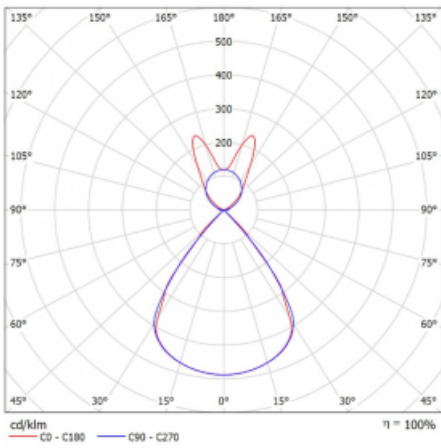

Technische Zeichnung

Leistungsaufnahme* 50.9 W

Anschluss der Leuchte ON/OFF 1 Stunde

Elektrische Spannung 220-240V

Frequenz 50/60Hz

⊕ CE IP 20

*±10 %

Kurve