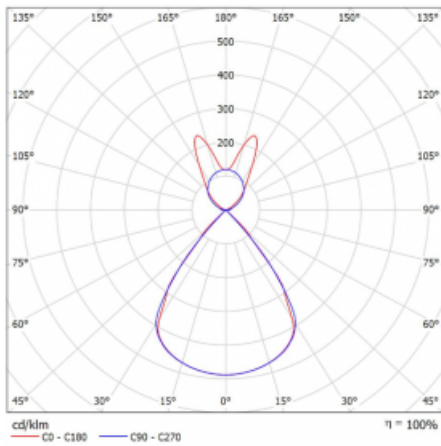

Technische Zeichnung

Leistungsaufnahme 50.9 W $\pm$ 10 %

Anschluss der Leuchte EVG und Notlicht 1 Stunde

Elektrische Spannung 220-240V

Frequenz 50/60Hz

⊕ CE IP 20

Kurve