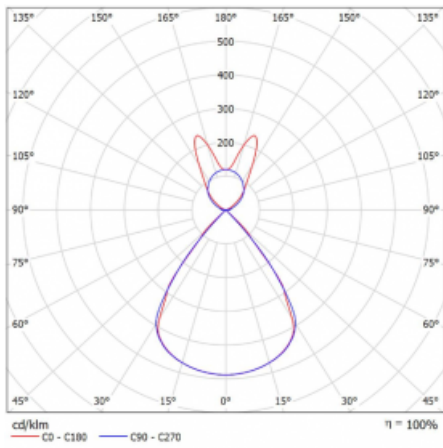

Technische Zeichnung

Leistungsaufnahme* 50.9 W

Anschluss der Leuchte ON/OFF 1 Stunde

Elektrische Spannung 220-240V

Frequenz 50/60Hz

⊕ CE IP 20

*±10 %

Kurve