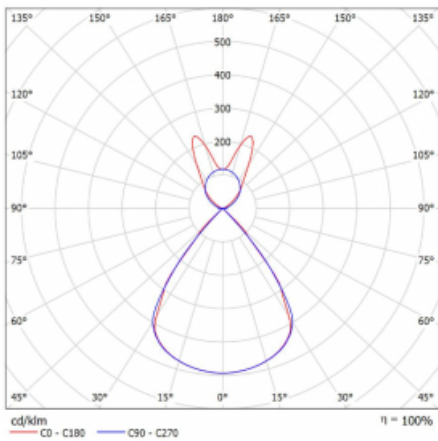

Technische Zeichnung

Leistungsaufnahme* 77.3 W

Anschluss der Leuchte ON/OFF 3 Stunde

Elektrische Spannung 220-240V

Frequenz 50/60Hz

⊕ CE IP 20

*±10 %

Kurve