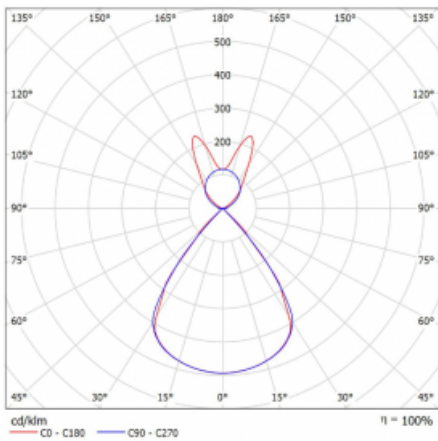

Technische Zeichnung

Leistungsaufnahme* 44 W

Anschluss der Leuchte ON/OFF 3 Stunde

Elektrische Spannung 220-240V

Frequenz 50/60Hz

⊕ CE IP 20

*±10 %

Kurve