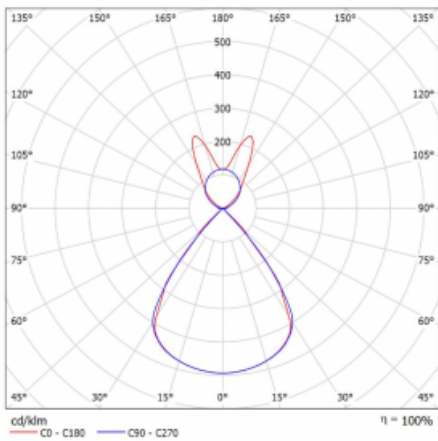

Technische Zeichnung

Leistungsaufnahme 44 W $\pm$ 10 %

Anschluss der Leuchte DALI dimmbar

Elektrische Spannung 220-240V

Frequenz 50/60Hz

⊕ CE IP 20

Kurve