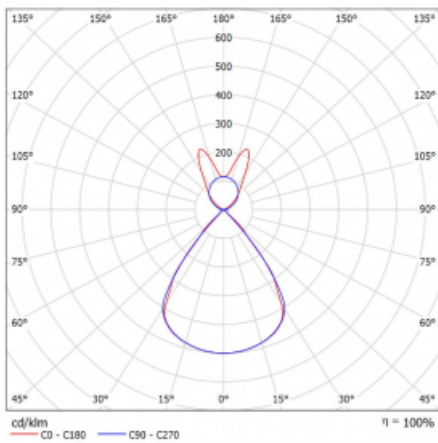

Technische Zeichnung

Leistungsaufnahme* 64.2 W

Anschluss der Leuchte ON/OFF 3 Stunde

Elektrische Spannung 220-240V

Frequenz 50/60Hz

⊕ CE IP 20

*±10 %

Kurve