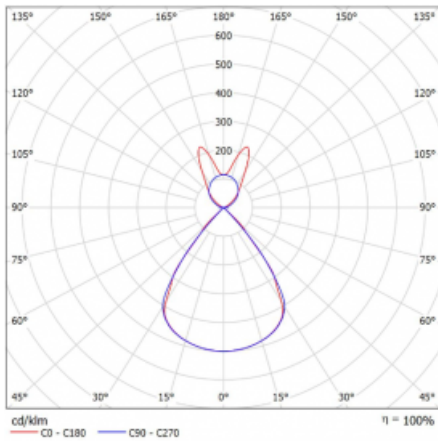

Technische Zeichnung

Leistungsaufnahme* 36.6 W

Anschluss der Leuchte ON/OFF 1 Stunde

Elektrische Spannung 220-240V

Frequenz 50/60Hz

⊕ CE IP 20

*±10 %

Kurve