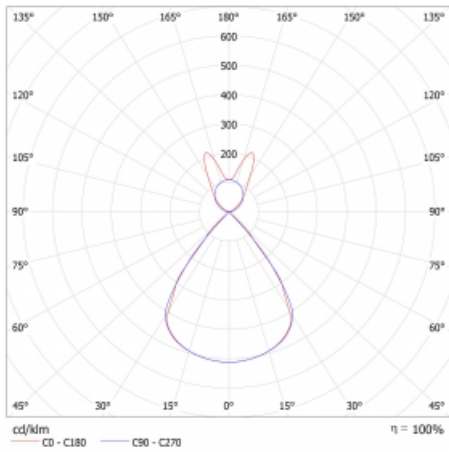

Technische Zeichnung

Leistungsaufnahme* 24.8 W

Anschluss der Leuchte DALI

Elektrische Spannung 220-240V

Frequenz 50/60Hz

⊕ CE IP 20

*±10 %

Kurve