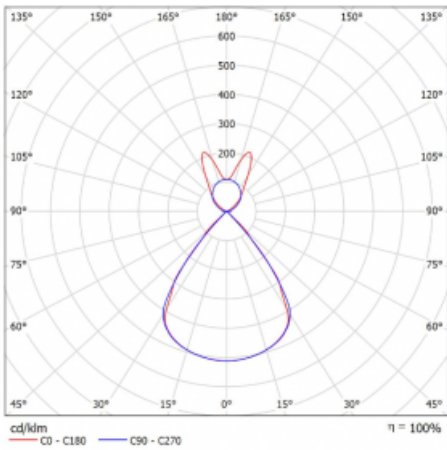

Technische Zeichnung

Leistungsaufnahme* 51.3 W

Anschluss der Leuchte ON/OFF 3 Stunde

Elektrische Spannung 220-240V

Frequenz 50/60Hz

⊕ CE IP 20

*±10 %

Kurve