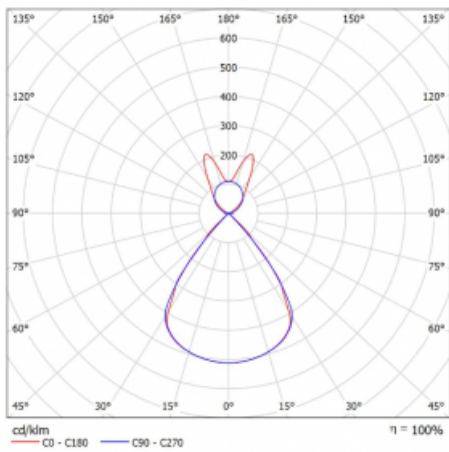

Leuchte

Lina45-S

145S-5B1Z-20GHM/830, W

EPD®

Stellen Sie sich eine Langfeldleuchte vor, die alle Ihre Anforderungen erfüllt: Sie entspricht der UGR, hat einen hohen Wirkungsgrad und Sie können sie nach Ihren Wünschen bauen. Und sie sieht auch noch gut aus. Die Lina45-S ist in den Varianten Opal, Mikroprisma und optisches Gitter erhältlich, so dass sie bei einem Lichtstrom von 4300 lm problemlos sowohl die UGR als auch die 19 erfüllen kann. Sie ist eine großartige Lösung für visuell anspruchsvolle Räume, da sie in einigen Varianten sogar UGR unter 16 erfüllt. Darüber hinaus können Sie die modulare Leuchte mit einem Vali55-Relaismodul, einer Rundo-Rundleuchte oder 2 - 3 CUBE-Reflektoren ergänzen. Für den indirekten Lichtanteil sorgt ein klares Plexiglasmodul oder ein Batwing-Diffusor, der für eine gleichmäßigere Ausleuchtung der Decke sorgt. Ein willkommenes Feature ist auch die Möglichkeit eines Vorhangs am Stoß der Profile, die zudem mit Kappen versehen sind, um die Lichtstrahlung zu minimieren. Die einzelnen Segmente werden einfach mit Steckverbindern verbunden und an 230 V angeschlossen.

Typ der Montage	Pendelleuchten
Typ der Ausstrahlung	Direkte/Indirekte breitstrahlenden Diffusor
Form der Leuchte	Linear
Farbe der Leuchte	Weiss
Material	Aluminium
Lebensdauer	L80/B20 50 000 Stunden
Garantie	2 years
Beschreibung der Leuchte	Pendelleuchte
Produktbeschreibung	D/I - 62/38
Abmessungen	1122 mm × 47 mm × 69 mm
Lichtquelle	LED MODUL
Art der Optik	Schwarzes Kunststoffgitter – niedrige UGR-Werte
Lichtstrom*	6960 lm
Farbtemperatur	3000 K Warm weiss
Leuchtwirkungsgrad	136 lm/W
MacAdam Lichtquelle	3
Farbwiedergabeindex	80
UGR max. X=4H Y=8H, ρ=70,50,20	16.2

Technische Zeichnung

Leistungsaufnahme* 51.3 W

Anschluss der Leuchte ON/OFF 1 Stunde

Elektrische Spannung 220-240V

Frequenz 50/60Hz

⊕ CE IP 20

*±10 %

Kurve