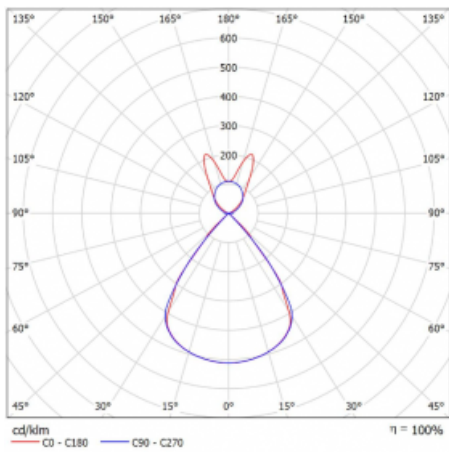

Technische Zeichnung

Leistungsaufnahme* 28.1 W

Anschluss der Leuchte ON/OFF 3 Stunde

Elektrische Spannung 220-240V

Frequenz 50/60Hz

⊕ CE IP 20

*±10 %

Kurve