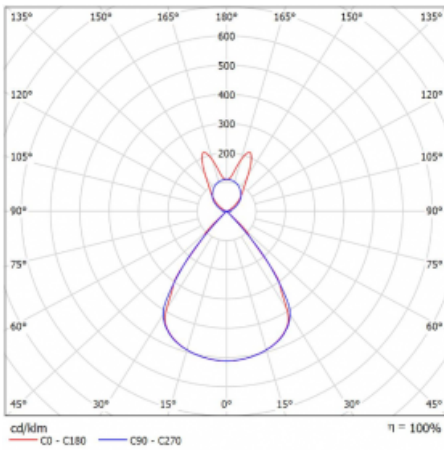

Leuchte

Lina45-S

145S-5B1Z-20GGM3/830, B

EPD®

Stellen Sie sich eine Langfeldleuchte vor, die alle Ihre Anforderungen erfüllt: Sie entspricht der UGR, hat einen hohen Wirkungsgrad und Sie können sie nach Ihren Wünschen bauen. Und sie sieht auch noch gut aus. Die Lina45-S ist in den Varianten Opal, Mikroprisma und optisches Gitter erhältlich, so dass sie bei einem Lichtstrom von 4300 lm problemlos sowohl die UGR als auch die 19 erfüllen kann. Sie ist eine großartige Lösung für visuell anspruchsvolle Räume, da sie in einigen Varianten sogar UGR unter 16 erfüllt. Darüber hinaus können Sie die modulare Leuchte mit einem Vali55-Relaismodul, einer Rundo-Rundleuchte oder 2 - 3 CUBE-Reflektoren ergänzen. Für den indirekten Lichtanteil sorgt ein klares Plexiglasmodul oder ein Batwing-Diffusor, der für eine gleichmäßigere Ausleuchtung der Decke sorgt. Ein willkommenes Feature ist auch die Möglichkeit eines Vorhangs am Stoß der Profile, die zudem mit Kappen versehen sind, um die Lichtstrahlung zu minimieren. Die einzelnen Segmente werden einfach mit Steckverbindern verbunden und an 230 V angeschlossen.

Typ der Montage	Pendelleuchten
Typ der Ausstrahlung	Direkte/Indirekte breitstrahlenden Diffusor
Form der Leuchte	Linear
Farbe der Leuchte	Schwarz
Material	Aluminium
Lebensdauer	L80/B20 50 000 Stunden
Garantie	2 years
Beschreibung der Leuchte	Pendelleuchte
Produktbeschreibung	D/I - 58/42
Abmessungen	1122 mm × 47 mm × 69 mm
Lichtquelle	LED MODUL
Art der Optik	Schwarzes Kunststoffgitter – niedrige UGR-Werte
Lichtstrom*	3980 lm
Farbtemperatur	3000 K Warm weiss
Leuchtwirkungsgrad	142 lm/W
MacAdam Lichtquelle	3
Farbwiedergabeindex	80
UGR max. X=4H Y=8H, ρ=70,50,20	14.3

Technische Zeichnung

Leistungsaufnahme* 28.1 W

Anschluss der Leuchte ON/OFF 3 Stunde

Elektrische Spannung 220-240V

Frequenz 50/60Hz

⊕ CE IP 20

*±10 %

Kurve