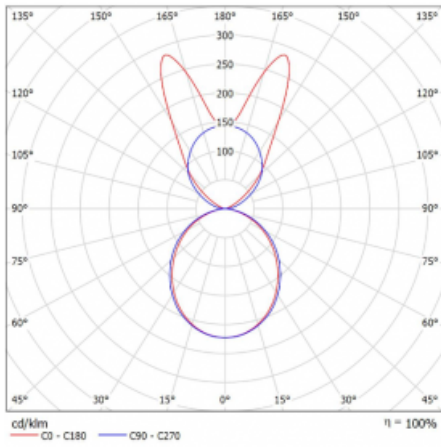

# Lina45-S

145S-5B1K-35GGM3/830, W

EPD®

Stellen Sie sich eine Langfeldleuchte vor, die alle Ihre Anforderungen erfüllt: Sie entspricht der UGR, hat einen hohen Wirkungsgrad und Sie können sie nach Ihren Wünschen bauen. Und sie sieht auch noch gut aus. Die Lina45-S ist in den Varianten Opal, Mikroprisma und optisches Gitter erhältlich, so dass sie bei einem Lichtstrom von 4300 lm problemlos sowohl die UGR als auch die 19 erfüllen kann. Sie ist eine großartige Lösung für visuell anspruchsvolle Räume, da sie in einigen Varianten sogar UGR unter 16 erfüllt. Darüber hinaus können Sie die modulare Leuchte mit einem Vali55-Relaismodul, einer Rundo-Rundleuchte oder 2 - 3 CUBE-Reflektoren ergänzen. Für den indirekten Lichtanteil sorgt ein klares Plexiglasmodul oder ein Batwing-Diffusor, der für eine gleichmäßigere Ausleuchtung der Decke sorgt. Ein willkommenes Feature ist auch die Möglichkeit eines Vorhangs am Stoß der Profile, die zudem mit Kappen versehen sind, um die Lichtstrahlung zu minimieren. Die einzelnen Segmente werden einfach mit Steckverbindern verbunden und an 230 V angeschlossen.

Typ der Montage	Pendelleuchten
Typ der Ausstrahlung	Direkte/Indirekte breitstrahlenden Diffusor
Form der Leuchte	Linear
Farbe der Leuchte	Weiss
Material	Aluminium
Lebensdauer	L80/B20 50 000 Stunden
Garantie	2 years
Beschreibung der Leuchte	Pendelleuchte
Produktbeschreibung	D/I - 55/45
Abmessungen	1964 mm × 47 mm × 69 mm
Lichtquelle	LED MODUL
Art der Optik	Opaler Diffusor
Lichtstrom*	7560 lm
Farbtemperatur	3000 K Warm weiss
Leuchtwirkungsgrad	153 lm/W
MacAdam	3
Lichtquelle	
Farbwiedergabeindex	80
UGR max. X=4H	22.5
Y=8H, $\rho=70,50,20$	

## Kurve

Leistungsaufnahme\* 49.5 W

Anschluss der Leuchte ON/OFF 3 Stunde

Elektrische Spannung 220-240V

Frequenz 50/60Hz

⊕ CE IP 20

\* $\pm 10\%$

Zum Herunterladen