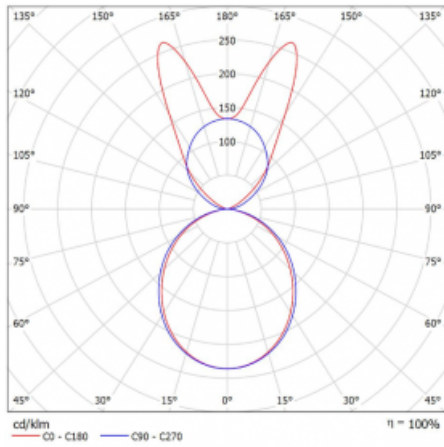

# Lina45-S

145S-5B1K-20GHM/830, W

EPD®

Stellen Sie sich eine Langfeldleuchte vor, die alle Ihre Anforderungen erfüllt: Sie entspricht der UGR, hat einen hohen Wirkungsgrad und Sie können sie nach Ihren Wünschen bauen. Und sie sieht auch noch gut aus. Die Lina45-S ist in den Varianten Opal, Mikroprisma und optisches Gitter erhältlich, so dass sie bei einem Lichtstrom von 4300 lm problemlos sowohl die UGR als auch die 19 erfüllen kann. Sie ist eine großartige Lösung für visuell anspruchsvolle Räume, da sie in einigen Varianten sogar UGR unter 16 erfüllt. Darüber hinaus können Sie die modulare Leuchte mit einem Vali55-Relaismodul, einer Rundo-Rundleuchte oder 2 - 3 CUBE-Reflektoren ergänzen. Für den indirekten Lichtanteil sorgt ein klares Plexiglasmodul oder ein Batwing-Diffusor, der für eine gleichmäßigere Ausleuchtung der Decke sorgt. Ein willkommenes Feature ist auch die Möglichkeit eines Vorhangs am Stoß der Profile, die zudem mit Kappen versehen sind, um die Lichtstrahlung zu minimieren. Die einzelnen Segmente werden einfach mit Steckverbindern verbunden und an 230 V angeschlossen.

Typ der Montage	Pendelleuchten
Typ der Ausstrahlung	Direkte/Indirekte breitstrahlenden Diffusor
Form der Leuchte	Linear
Farbe der Leuchte	Weiss
Material	Aluminium
Lebensdauer	L80/B20 50 000 Stunden
Garantie	2 years
Beschreibung der Leuchte	Pendelleuchte
Produktbeschreibung	D/I - 59/41
Abmessungen	1122 mm × 47 mm × 69 mm
Lichtquelle	LED MODUL
Art der Optik	Opaler Diffusor
Lichtstrom*	6370 lm
Farbtemperatur	3000 K Warm weiss
Leuchtwirkungsgrad	146 lm/W
MacAdam	3
Lichtquelle	
Farbwiedergabeindex	80
UGR max. X=4H	24.3
Y=8H, $\rho=70,50,20$	

## Kurve

Leistungsaufnahme\* 43.6 W

Anschluss der Leuchte ON/OFF 1 Stunde

Elektrische Spannung 220-240V

Frequenz 50/60Hz

⊕ CE IP 20

\* $\pm 10\%$

**Zum Herunterladen**