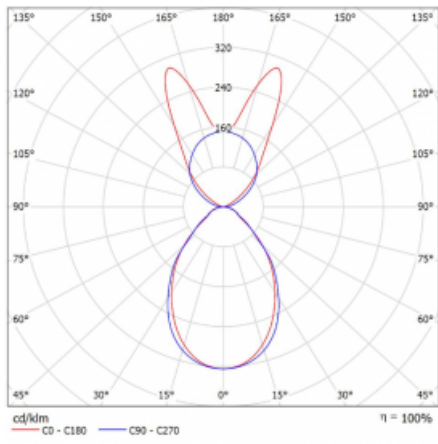

# Lina45-S

145S-5B1I-35GHM3/830, W

EPD®

Stellen Sie sich eine Langfeldleuchte vor, die alle Ihre Anforderungen erfüllt: Sie entspricht der UGR, hat einen hohen Wirkungsgrad und Sie können sie nach Ihren Wünschen bauen. Und sie sieht auch noch gut aus. Die Lina45-S ist in den Varianten Opal, Mikroprisma und optisches Gitter erhältlich, so dass sie bei einem Lichtstrom von 4300 lm problemlos sowohl die UGR als auch die 19 erfüllen kann. Sie ist eine großartige Lösung für visuell anspruchsvolle Räume, da sie in einigen Varianten sogar UGR unter 16 erfüllt. Darüber hinaus können Sie die modulare Leuchte mit einem Vali55-Relaismodul, einer Rundo-Rundleuchte oder 2 - 3 CUBE-Reflektoren ergänzen. Für den indirekten Lichtanteil sorgt ein klares Plexiglasmodul oder ein Batwing-Diffusor, der für eine gleichmäßigere Ausleuchtung der Decke sorgt. Ein willkommenes Feature ist auch die Möglichkeit eines Vorhangs am Stoß der Profile, die zudem mit Kappen versehen sind, um die Lichtstrahlung zu minimieren. Die einzelnen Segmente werden einfach mit Steckverbindern verbunden und an 230 V angeschlossen.

Typ der Montage	Pendelleuchten
Typ der Ausstrahlung	Direkte/Indirekte breitstrahlenden Diffusor
Form der Leuchte	Linear
Farbe der Leuchte	Weiss
Material	Aluminium
Lebensdauer	L80/B20 50 000 Stunden
Garantie	2 years
Beschreibung der Leuchte	Pendelleuchte
Produktbeschreibung	D/I - 53/47
Abmessungen	1964 mm × 47 mm × 69 mm
Lichtquelle	LED MODUL
Art der Optik	Mikroprismatische Optik
Lichtstrom*	11260 lm
Farbtemperatur	3000 K Warm weiss
Leuchtwirkungsgrad	143 lm/W
MacAdam	3
Lichtquelle	
Farbwiedergabeindex	80
UGR max. X=4H	20.1
Y=8H, $\rho=70,50,20$	

## Kurve

Leistungsaufnahme\* 78.7 W

Anschluss der Leuchte ON/OFF 3 Stunde

Elektrische Spannung 220-240V

Frequenz 50/60Hz

⊕ CE IP 20

\*±10 %

Zum Herunterladen