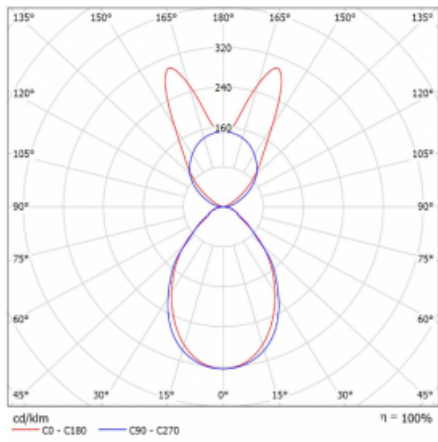

# Lina45-S

145S-5B1I-35GGM3/830, W

EPD®

Stellen Sie sich eine Langfeldleuchte vor, die alle Ihre Anforderungen erfüllt: Sie entspricht der UGR, hat einen hohen Wirkungsgrad und Sie können sie nach Ihren Wünschen bauen. Und sie sieht auch noch gut aus. Die Lina45-S ist in den Varianten Opal, Mikroprisma und optisches Gitter erhältlich, so dass sie bei einem Lichtstrom von 4300 lm problemlos sowohl die UGR als auch die 19 erfüllen kann. Sie ist eine großartige Lösung für visuell anspruchsvolle Räume, da sie in einigen Varianten sogar UGR unter 16 erfüllt. Darüber hinaus können Sie die modulare Leuchte mit einem Vali55-Relaismodul, einer Rundo-Rundleuchte oder 2 - 3 CUBE-Reflektoren ergänzen. Für den indirekten Lichtanteil sorgt ein klares Plexiglasmodul oder ein Batwing-Diffusor, der für eine gleichmäßigere Ausleuchtung der Decke sorgt. Ein willkommenes Feature ist auch die Möglichkeit eines Vorhangs am Stoß der Profile, die zudem mit Kappen versehen sind, um die Lichtstrahlung zu minimieren. Die einzelnen Segmente werden einfach mit Steckverbindern verbunden und an 230 V angeschlossen.

Typ der Montage	Pendelleuchten
Typ der Ausstrahlung	Direkte/Indirekte breitstrahlenden Diffusor
Form der Leuchte	Linear
Farbe der Leuchte	Weiss
Material	Aluminium
Lebensdauer	L80/B20 50 000 Stunden
Garantie	2 years
Beschreibung der Leuchte	Pendelleuchte
Produktbeschreibung	D/I - 53/47
Abmessungen	1964 mm × 47 mm × 69 mm
Lichtquelle	LED MODUL
Art der Optik	Mikroprismatische Optik
Lichtstrom*	7200 lm
Farbtemperatur	3000 K Warm weiss
Leuchtwirkungsgrad	145 lm/W
MacAdam	3
Lichtquelle	
Farbwiedergabeindex	80
UGR max. X=4H	18.6
Y=8H, $\rho=70,50,20$	

## Kurve

Leistungsaufnahme\* 49.5 W

Anschluss der Leuchte ON/OFF 3 Stunde

Elektrische Spannung 220-240V

Frequenz 50/60Hz

⊕ CE IP 20

\*±10 %

Zum Herunterladen