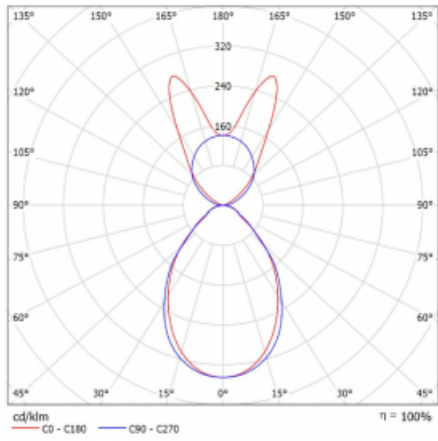

# Lina45-S

145S-5B1I-20GGM3/830, W

EPD®

Stellen Sie sich eine Langfeldleuchte vor, die alle Ihre Anforderungen erfüllt: Sie entspricht der UGR, hat einen hohen Wirkungsgrad und Sie können sie nach Ihren Wünschen bauen. Und sie sieht auch noch gut aus. Die Lina45-S ist in den Varianten Opal, Mikroprisma und optisches Gitter erhältlich, so dass sie bei einem Lichtstrom von 4300 lm problemlos sowohl die UGR als auch die 19 erfüllen kann. Sie ist eine großartige Lösung für visuell anspruchsvolle Räume, da sie in einigen Varianten sogar UGR unter 16 erfüllt. Darüber hinaus können Sie die modulare Leuchte mit einem Vali55-Relaismodul, einer Rundo-Rundleuchte oder 2 - 3 CUBE-Reflektoren ergänzen. Für den indirekten Lichtanteil sorgt ein klares Plexiglasmodul oder ein Batwing-Diffusor, der für eine gleichmäßigere Ausleuchtung der Decke sorgt. Ein willkommenes Feature ist auch die Möglichkeit eines Vorhangs am Stoß der Profile, die zudem mit Kappen versehen sind, um die Lichtstrahlung zu minimieren. Die einzelnen Segmente werden einfach mit Steckverbindern verbunden und an 230 V angeschlossen.

Typ der Montage	Pendelleuchten
Typ der Ausstrahlung	Direkte/Indirekte breitstrahlenden Diffusor
Form der Leuchte	Linear
Farbe der Leuchte	Weiss
Material	Aluminium
Lebensdauer	L80/B20 50 000 Stunden
Garantie	2 years
Beschreibung der Leuchte	Pendelleuchte
Produktbeschreibung	D/I - 56/44
Abmessungen	1122 mm × 47 mm × 69 mm
Lichtquelle	LED MODUL
Art der Optik	Mikroprismatische Optik
Lichtstrom*	3860 lm
Farbtemperatur	3000 K Warm weiss
Leuchtwirkungsgrad	141 lm/W
MacAdam	3
Lichtquelle	
Farbwiedergabeindex	80
UGR max. X=4H	18.9
Y=8H, $\rho=70,50,20$	

## Kurve

Leistungsaufnahme\* 27.4 W

Anschluss der Leuchte ON/OFF 3 Stunde

Elektrische Spannung 220-240V

Frequenz 50/60Hz

⊕ CE IP 20

\* $\pm 10\%$

**Zum Herunterladen**