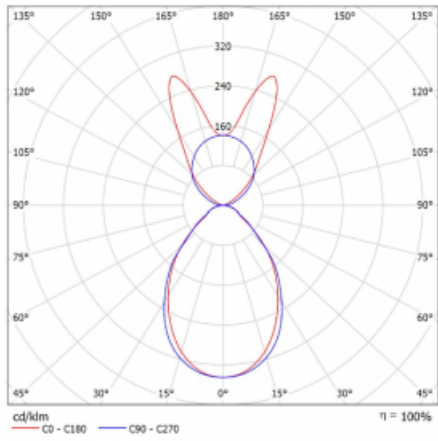

# Lina45-S

145S-5B1I-20GGM/830, W

EPD®

Stellen Sie sich eine Langfeldleuchte vor, die alle Ihre Anforderungen erfüllt: Sie entspricht der UGR, hat einen hohen Wirkungsgrad und Sie können sie nach Ihren Wünschen bauen. Und sie sieht auch noch gut aus. Die Lina45-S ist in den Varianten Opal, Mikroprisma und optisches Gitter erhältlich, so dass sie bei einem Lichtstrom von 4300 lm problemlos sowohl die UGR als auch die 19 erfüllen kann. Sie ist eine großartige Lösung für visuell anspruchsvolle Räume, da sie in einigen Varianten sogar UGR unter 16 erfüllt. Darüber hinaus können Sie die modulare Leuchte mit einem Vali55-Relaismodul, einer Rundo-Rundleuchte oder 2 - 3 CUBE-Reflektoren ergänzen. Für den indirekten Lichtanteil sorgt ein klares Plexiglasmodul oder ein Batwing-Diffusor, der für eine gleichmäßigere Ausleuchtung der Decke sorgt. Ein willkommenes Feature ist auch die Möglichkeit eines Vorhangs am Stoß der Profile, die zudem mit Kappen versehen sind, um die Lichtstrahlung zu minimieren. Die einzelnen Segmente werden einfach mit Steckverbindern verbunden und an 230 V angeschlossen.

Typ der Montage	Pendelleuchten
Typ der Ausstrahlung	Direkte/Indirekte breitstrahlenden Diffusor
Form der Leuchte	Linear
Farbe der Leuchte	Weiss
Material	Aluminium
Lebensdauer	L80/B20 50 000 Stunden
Garantie	2 years
Beschreibung der Leuchte	Pendelleuchte
Produktbeschreibung	D/I - 56/44
Abmessungen	1122 mm × 47 mm × 69 mm
Lichtquelle	LED MODUL
Art der Optik	Mikroprismatische Optik
Lichtstrom*	3860 lm
Farbtemperatur	3000 K Warm weiss
Leuchtwirkungsgrad	141 lm/W
MacAdam	3
Lichtquelle	
Farbwiedergabeindex	80
UGR max. X=4H	18.9
Y=8H, $\rho=70,50,20$	

## Kurve

Leistungsaufnahme\* 27.4 W

Anschluss der Leuchte ON/OFF 1 Stunde

Elektrische Spannung 220-240V

Frequenz 50/60Hz

⊕ CE IP 20

\* $\pm 10\%$

**Zum Herunterladen**