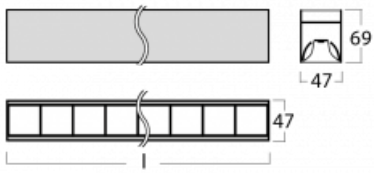

# Lina45-S

145S-2COZ-40GHM3/830, W

EPD®

Stellen Sie sich eine Langfeldleuchte vor, die alle Ihre Anforderungen erfüllt: Sie entspricht der UGR, hat einen hohen Wirkungsgrad und Sie können sie nach Ihren Wünschen bauen. Und sie sieht auch noch gut aus. Die Lina45-S ist in den Varianten Opal, Mikroprisma und optisches Gitter erhältlich, so dass sie bei einem Lichtstrom von 4300 lm problemlos sowohl die UGR als auch die 19 erfüllen kann. Sie ist eine großartige Lösung für visuell anspruchsvolle Räume, da sie in einigen Varianten sogar UGR unter 16 erfüllt. Darüber hinaus können Sie die modulare Leuchte mit einem Vali55-Relaismodul, einer Rundo-Rundleuchte oder 2 - 3 CUBE-Reflektoren ergänzen. Für den indirekten Lichtanteil sorgt ein klares Plexiglasmodul oder ein Batwing-Diffusor, der für eine gleichmäßigere Ausleuchtung der Decke sorgt. Ein willkommenes Feature ist auch die Möglichkeit eines Vorhangs am Stoß der Profile, die zudem mit Kappen versehen sind, um die Lichtstrahlung zu minimieren. Die einzelnen Segmente werden einfach mit Steckverbindern verbunden und an 230 V angeschlossen.

Typ der Montage	Aufbauleuchten, Pendelleuchten
Typ der Ausstrahlung	Direkte
Form der Leuchte	Linear
Farbe der Leuchte	Weiss
Material	Aluminium
Lebensdauer	L80/B20 50 000 Stunden
Garantie	2 years
Beschreibung der Leuchte	Aufbau-/Pendelleuchte
Abmessungen	2244 mm × 47 mm × 69 mm
Lichtquelle	LED MODUL
Art der Optik	Schwarzes Kunststoffgitter – niedrige UGR-Werte
Lichtstrom*	8650 lm
Farbtemperatur	3000 K Warm weiss
Leuchtwirkungsgrad	142 lm/W
MacAdam Lichtquelle	3
Farbwiedergabeindex	80
UGR max. X=4H Y=8H, ρ=70,50,20	18.9

## Technische Zeichnung