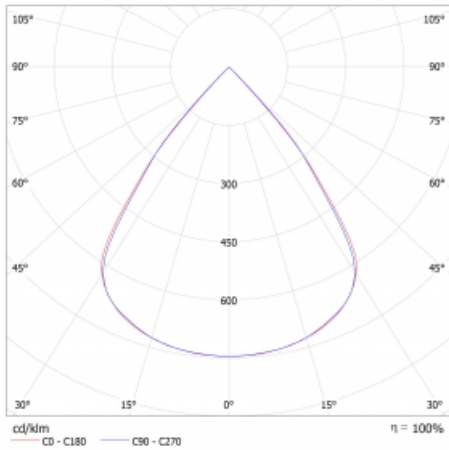

Kurve

Leistungsaufnahme* 61 W

Anschluss der Leuchte ON/OFF 3 Stunde

Elektrische Spannung 220-240V

Frequenz 50/60Hz

⊕ CE IP 20

*±10 %