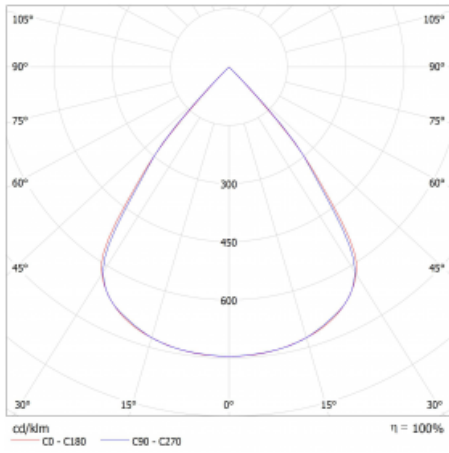

Leuchte

Lina45-S

145S-2C0Z-40GHE/830, S

EPD®

Stellen Sie sich eine Langfeldleuchte vor, die alle Ihre Anforderungen erfüllt: Sie entspricht der UGR, hat einen hohen Wirkungsgrad und Sie können sie nach Ihren Wünschen bauen. Und sie sieht auch noch gut aus. Die Lina45-S ist in den Varianten Opal, Mikroprisma und optisches Gitter erhältlich, so dass sie bei einem Lichtstrom von 4300 lm problemlos sowohl die UGR als auch die 19 erfüllen kann. Sie ist eine großartige Lösung für visuell anspruchsvolle Räume, da sie in einigen Varianten sogar UGR unter 16 erfüllt. Darüber hinaus können Sie die modulare Leuchte mit einem Vali55-Relaismodul, einer Rundo-Rundleuchte oder 2 - 3 CUBE-Reflektoren ergänzen. Für den indirekten Lichtanteil sorgt ein klares Plexiglasmodul oder ein Batwing-Diffusor, der für eine gleichmäßigere Ausleuchtung der Decke sorgt. Ein willkommenes Feature ist auch die Möglichkeit eines Vorhangs am Stoß der Profile, die zudem mit Kappen versehen sind, um die Lichtstrahlung zu minimieren. Die einzelnen Segmente werden einfach mit Steckverbindern verbunden und an 230 V angeschlossen.

Typ der Montage	Aufbauleuchten, Pendelleuchten
Typ der Ausstrahlung	Direkte
Form der Leuchte	Linear
Farbe der Leuchte	Silber
Material	Aluminium
Lebensdauer	L80/B20 50 000 Stunden
Garantie	5 years
Beschreibung der Leuchte	Aufbau-/Pendelleuchte
Abmessungen	2244 mm × 47 mm × 69 mm
Lichtquelle	LED MODUL
Art der Optik	Schwarzes Kunststoffgitter – niedrige UGR-Werte
Lichtstrom*	8650 lm
Farbtemperatur	3000 K Warm weiss
Leuchtwirkungsgrad	142 lm/W
MacAdam Lichtquelle	3
Farbwiedergabeindex	80
UGR max. X=4H Y=8H, $\rho=70,50,20$	18.9

Technische Zeichnung

Kurve

Leistungsaufnahme* 61 W

Anschluss der Leuchte ON/OFF

Elektrische Spannung 220-240V

Frequenz 50/60Hz

⊕ CE IP 20

*±10 %