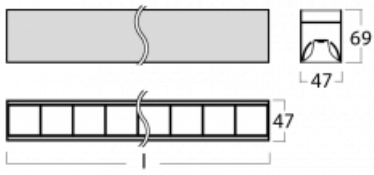

Technische Zeichnung