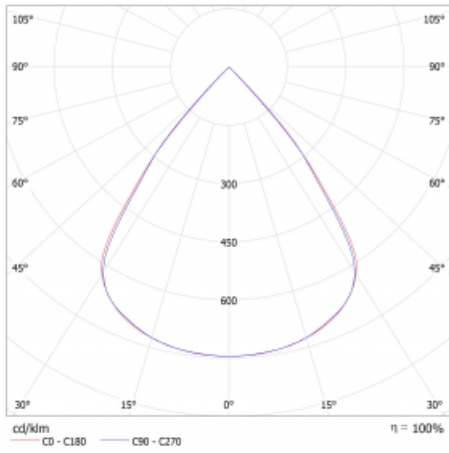

Leuchte

Lina45-S

145S-2COZ-40GEE/840, B

EPD®

Stellen Sie sich eine Langfeldleuchte vor, die alle Ihre Anforderungen erfüllt: Sie entspricht der UGR, hat einen hohen Wirkungsgrad und Sie können sie nach Ihren Wünschen bauen. Und sie sieht auch noch gut aus. Die Lina45-S ist in den Varianten Opal, Mikroprisma und optisches Gitter erhältlich, so dass sie bei einem Lichtstrom von 4300 lm problemlos sowohl die UGR als auch die 19 erfüllen kann. Sie ist eine großartige Lösung für visuell anspruchsvolle Räume, da sie in einigen Varianten sogar UGR unter 16 erfüllt. Darüber hinaus können Sie die modulare Leuchte mit einem Vali55-Relaismodul, einer Rundo-Rundleuchte oder 2 - 3 CUBE-Reflektoren ergänzen. Für den indirekten Lichtanteil sorgt ein klares Plexiglasmodul oder ein Batwing-Diffusor, der für eine gleichmäßigere Ausleuchtung der Decke sorgt. Ein willkommenes Feature ist auch die Möglichkeit eines Vorhangs am Stoß der Profile, die zudem mit Kappen versehen sind, um die Lichtstrahlung zu minimieren. Die einzelnen Segmente werden einfach mit Steckverbindern verbunden und an 230 V angeschlossen.

Typ der Montage	Aufbauleuchten
Typ der Ausstrahlung	Direkte
Form der Leuchte	Linear
Farbe der Leuchte	Schwarz
Material	Aluminium
Lebensdauer	L80/B20 50 000 Stunden
Garantie	5 years
Beschreibung der Leuchte	Aufbauleuchte
Abmessungen	2244 mm × 47 mm × 69 mm
Lichtquelle	LED MODUL
Art der Optik	Schwarzes Kunststoffgitter – niedrige UGR-Werte
Lichtstrom*	4280 lm
Farbtemperatur	4000 K Kalt weiss
Leuchtwirkungsgrad	151 lm/W
MacAdam Lichtquelle	3
Farbwiedergabeindex	80
UGR max. X=4H Y=8H, ρ=70,50,20	16.5

Technische Zeichnung

Kurve

Leistungsaufnahme* 28.4 W

Anschluss der Leuchte ON/OFF

Elektrische Spannung 220-240V

Frequenz 50/60Hz

⊕ CE IP 20

*±10 %