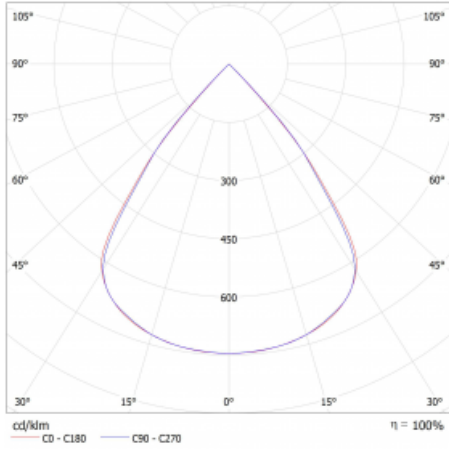

Leuchte

Lina45-S

145S-2COZ-35GHE/830, W

EPD®

Stellen Sie sich eine Langfeldleuchte vor, die alle Ihre Anforderungen erfüllt: Sie entspricht der UGR, hat einen hohen Wirkungsgrad und Sie können sie nach Ihren Wünschen bauen. Und sie sieht auch noch gut aus. Die Lina45-S ist in den Varianten Opal, Mikroprisma und optisches Gitter erhältlich, so dass sie bei einem Lichtstrom von 4300 lm problemlos sowohl die UGR als auch die 19 erfüllen kann. Sie ist eine großartige Lösung für visuell anspruchsvolle Räume, da sie in einigen Varianten sogar UGR unter 16 erfüllt. Darüber hinaus können Sie die modulare Leuchte mit einem Vali55-Relaismodul, einer Rundo-Rundleuchte oder 2 - 3 CUBE-Reflektoren ergänzen. Für den indirekten Lichtanteil sorgt ein klares Plexiglasmodul oder ein Batwing-Diffusor, der für eine gleichmäßigere Ausleuchtung der Decke sorgt. Ein willkommenes Feature ist auch die Möglichkeit eines Vorhangs am Stoß der Profile, die zudem mit Kappen versehen sind, um die Lichtstrahlung zu minimieren. Die einzelnen Segmente werden einfach mit Steckverbindern verbunden und an 230 V angeschlossen.

Typ der Montage	Aufbauleuchten, Pendelleuchten
Typ der Ausstrahlung	Direkte
Form der Leuchte	Linear
Farbe der Leuchte	Weiss
Material	Aluminium
Lebensdauer	L80/B20 50 000 Stunden
Garantie	5 years
Beschreibung der Leuchte	Aufbau-/Pendelleuchte
Abmessungen	1964 mm × 47 mm × 69 mm
Lichtquelle	LED MODUL
Art der Optik	Schwarzes Kunststoffgitter – niedrige UGR-Werte
Lichtstrom*	7570 lm
Farbtemperatur	3000 K Warm weiss
Leuchtwirkungsgrad	143 lm/W
MacAdam Lichtquelle	3
Farbwiedergabeindex	80
UGR max. X=4H Y=8H, $\rho=70,50,20$	18.9

Technische Zeichnung

Kurve

Leistungsaufnahme* 53.1 W

Anschluss der Leuchte ON/OFF

Elektrische Spannung 220-240V

Frequenz 50/60Hz

⊕ CE IP 20

*±10 %