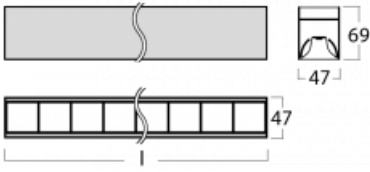

Technische Zeichnung