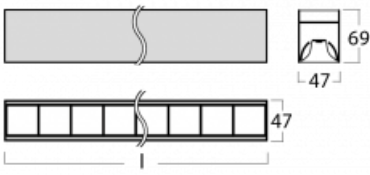

# Lina45-S

145S-2C0Z-35GHD/840, S

EPD®

Stellen Sie sich eine Langfeldleuchte vor, die alle Ihre Anforderungen erfüllt: Sie entspricht der UGR, hat einen hohen Wirkungsgrad und Sie können sie nach Ihren Wünschen bauen. Und sie sieht auch noch gut aus. Die Lina45-S ist in den Varianten Opal, Mikroprisma und optisches Gitter erhältlich, so dass sie bei einem Lichtstrom von 4300 lm problemlos sowohl die UGR als auch die 19 erfüllen kann. Sie ist eine großartige Lösung für visuell anspruchsvolle Räume, da sie in einigen Varianten sogar UGR unter 16 erfüllt. Darüber hinaus können Sie die modulare Leuchte mit einem Vali55-Relaismodul, einer Rundo-Rundleuchte oder 2 - 3 CUBE-Reflektoren ergänzen. Für den indirekten Lichtanteil sorgt ein klares Plexiglasmodul oder ein Batwing-Diffusor, der für eine gleichmäßigere Ausleuchtung der Decke sorgt. Ein willkommenes Feature ist auch die Möglichkeit eines Vorhangs am Stoß der Profile, die zudem mit Kappen versehen sind, um die Lichtstrahlung zu minimieren. Die einzelnen Segmente werden einfach mit Steckverbindern verbunden und an 230 V angeschlossen.

Typ der Montage	Aufbauleuchten, Pendelleuchten
Typ der Ausstrahlung	Direkte
Form der Leuchte	Linear
Farbe der Leuchte	Silber
Material	Aluminium
Lebensdauer	L80/B20 50 000 Stunden
Garantie	5 years
Beschreibung der Leuchte	Aufbau-/Pendelleuchte
Abmessungen	1964 mm × 47 mm × 69 mm
Lichtquelle	LED MODUL
Art der Optik	Schwarzes Kunststoffgitter – niedrige UGR-Werte
Lichtstrom*	7880 lm
Farbtemperatur	4000 K Kalt weiss
Leuchtwirkungsgrad	148 lm/W
MacAdam Lichtquelle	3
Farbwiedergabeindex	80
UGR max. X=4H Y=8H, ρ=70,50,20	19,1

## Technische Zeichnung