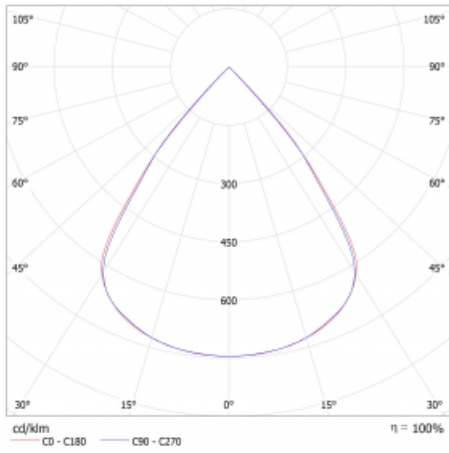

Kurve

Leistungsaufnahme* 53.1 W

Anschluss der Leuchte DALI

Elektrische Spannung 220-240V

Frequenz 50/60Hz

⊕ CE IP 20

*±10 %